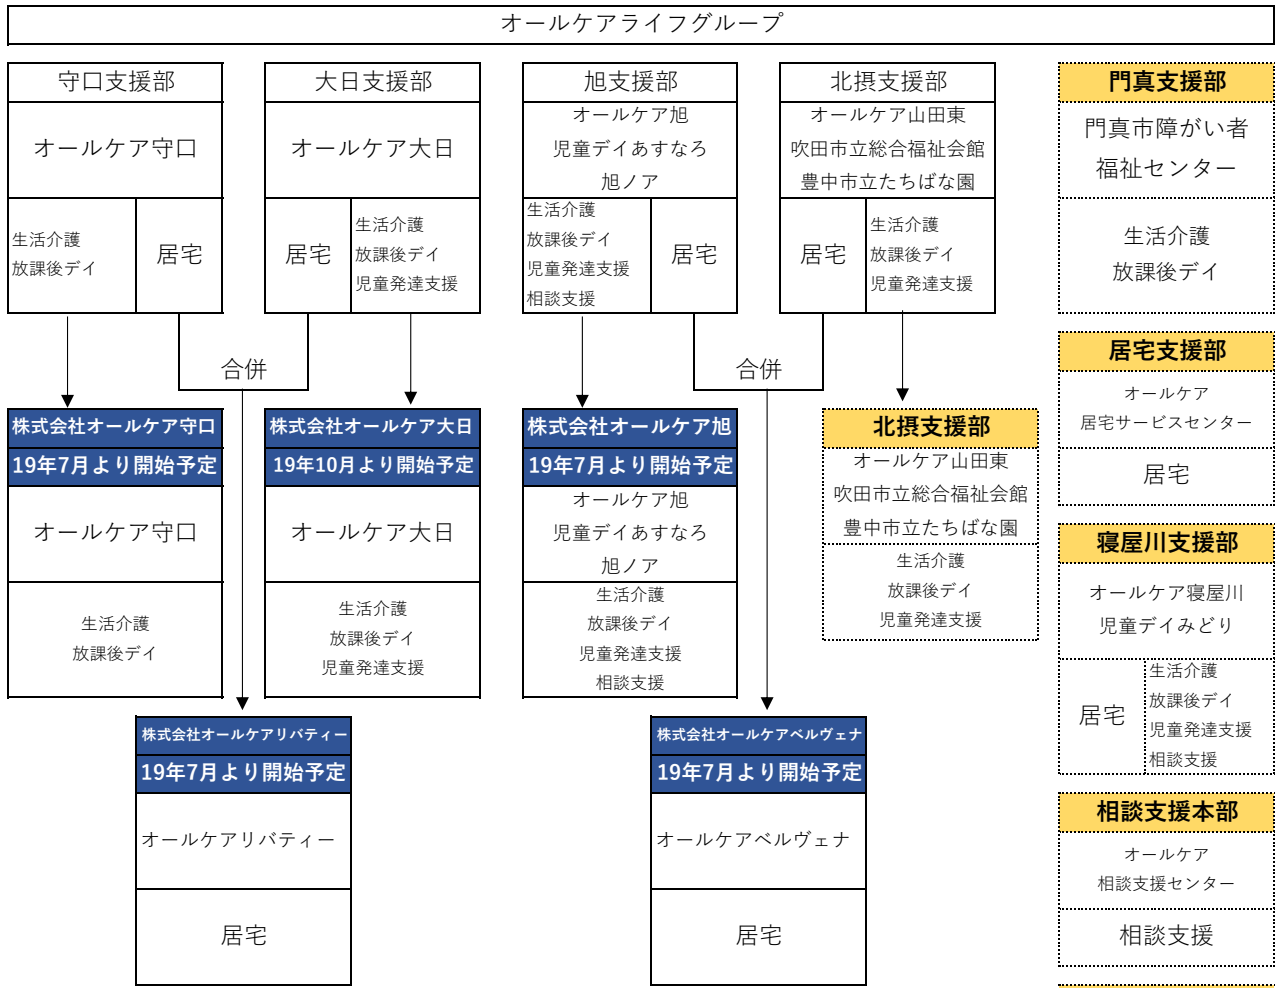

分社化後の新体制図

グループ新会社設立

スタッフ・サービスの内容等に変更はありません。

(凡例)

社名・支援部名
施設名・事業所名
事業種別

株式会社すまみコンサルティング
コンサルティング業 各種研修事業 有料職業紹介

株式会社未来農業研究所
稲作・畑作 農地活用研究

既存系列会社